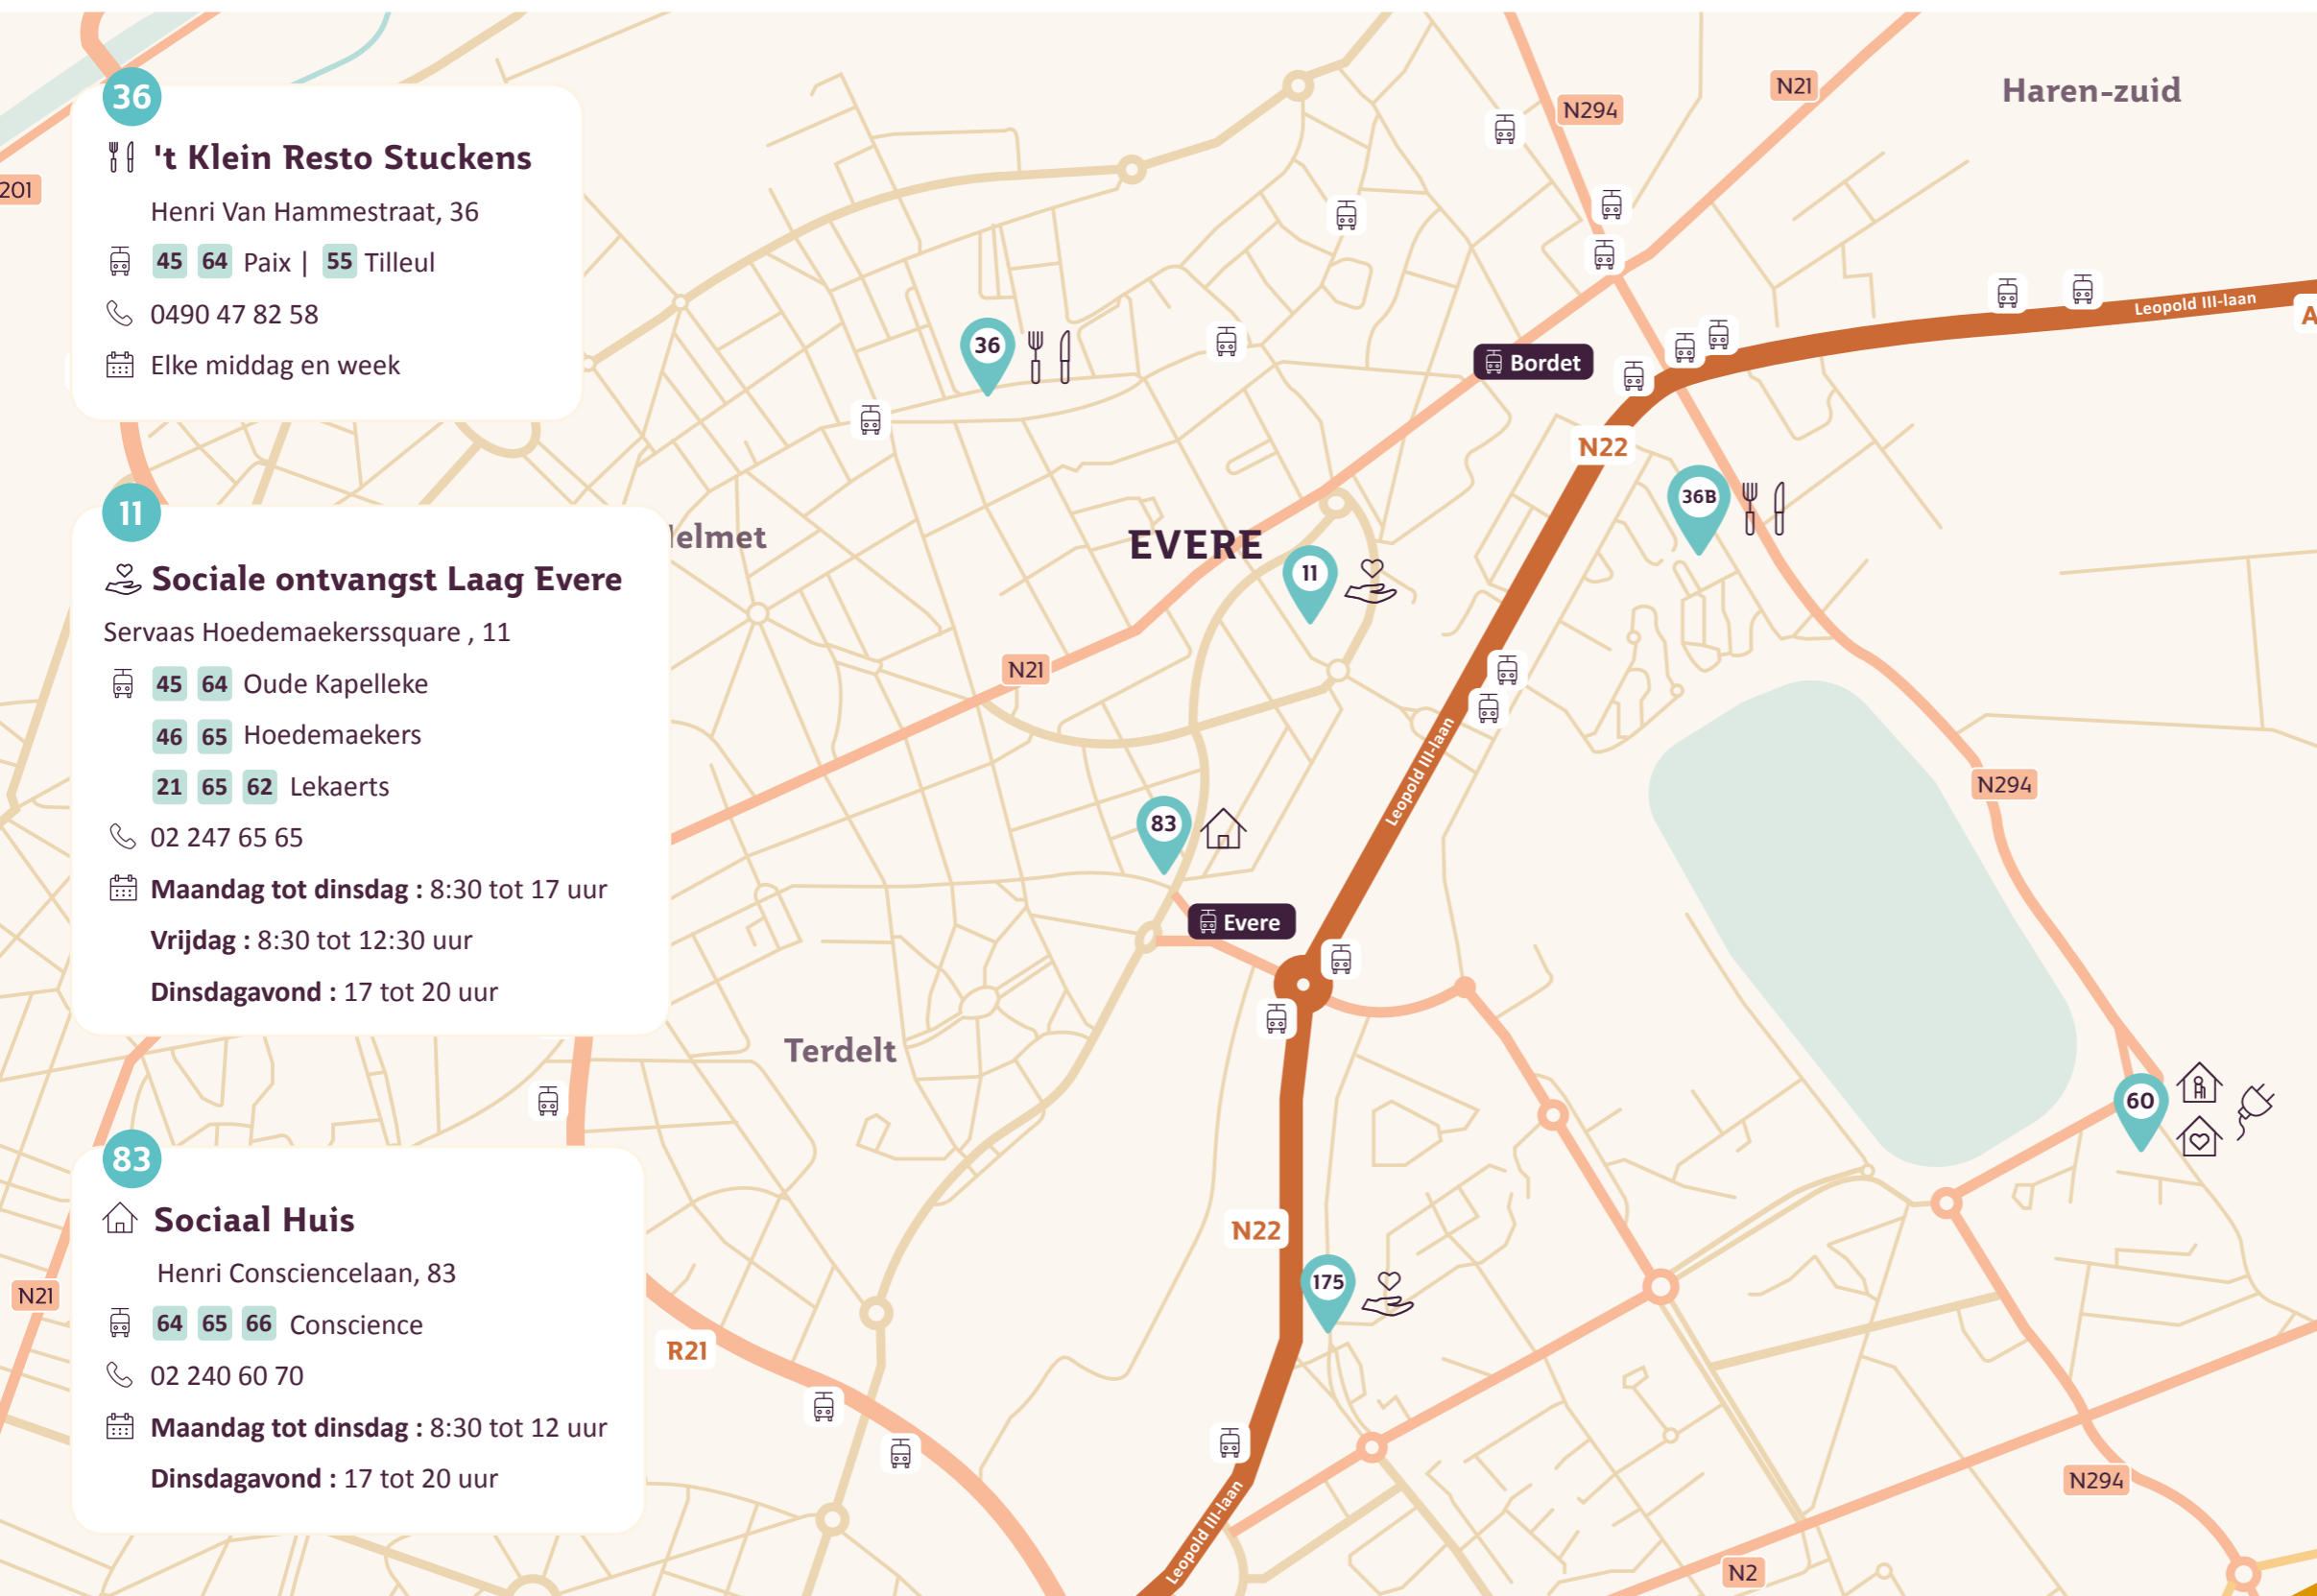

Contacten en openingsuren

36

't Klein Resto Stuckens

Henri Van Hammestraat, 36

45 64 Paix | 55 Tilleul

0490 47 82 58

Elke middag en week

11

Sociale ontvangst Laag Evere

Servaas Hoedemaekerssquare, 11

45 64 Oude Kapelleke

46 65 Hoedemaekers

21 65 62 Lekaerts

02 247 65 65

Maandag tot dinsdag : 8:30 tot 17 uur

Vrijdag : 8:30 tot 12:30 uur

Dinsdagavond : 17 tot 20 uur

83

Sociaal Huis

Henri Consciencelaan, 83

64 65 66 Conscience

02 240 60 70

Maandag tot dinsdag : 8:30 tot 12 uur

Dinsdagavond : 17 tot 20 uur

36b

't Kleine Resto léger

Fernand Légerstraat, 36b

65 Fernand Léger

69 80 178 Da Vinci

0490 47 82 58

Maandag, woensdag en vrijdag middag

175

Sociale ontvangst Hoog Evere

Genèvestraat, 175

21 RTL House | 63 Paul Leduc

45 66 80 Paduwa

02 247 65 33

Maandag tot donderdag: 8:30 tot 17 uur

Vrijdag: 8:30 tot 12:30 uur

Dinsdagavond: 17 tot 20 uur

60

Zaventemstraat, 60

63 66 80 Duiveltjes

Residentie Roger Decamps

02 702 77 11

Maandag tot vrijdag: 8 tot 18 uur

Zaterdag, zondag en feestdagen: 11 tot 18 uur

Energiesteun

02 702 77 08

Maandag tot donderdag: 8 tot 12 en 14 tot 17 uur

Vrijdag: 8 tot 13 uur

Hulp aan huis

(verhuizing gepland in 2022)

02 702 77 58

Maandag tot vrijdag: 8 tot 16:30 uur